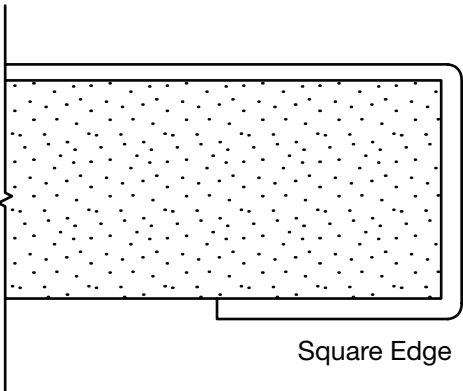

Bevel Edge

Radius Edge

Square Edge

 **Prefabricated Panel
Edge Options**

Arenson Architectural Products
1115 Broadway
New York, NY 10010
212.991.4612
fabricpanels@aof.com
FabricPanelResource.com

Fabric Panel Resource